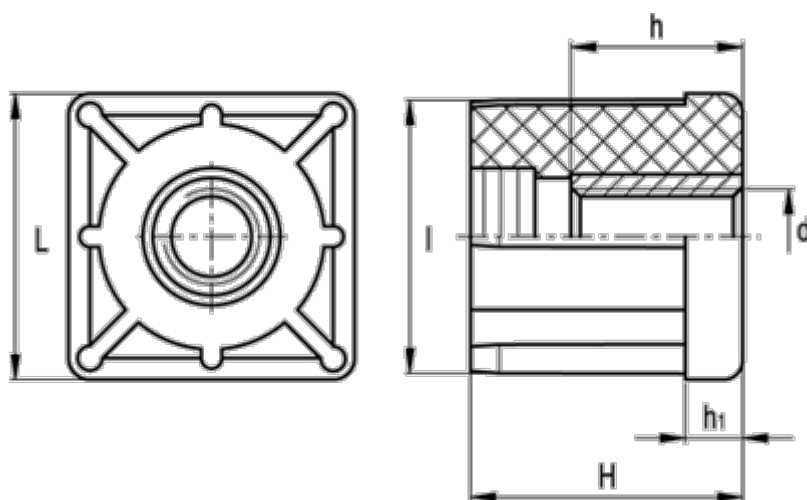

Varenummer: 2310320033
Beskrivelse: E+G Gevindbøsning
NDX.Q-30x1.5-M12

Mål

d	= M12	Udvendig rørstørrelse = 30
h	= 10	Vægt (g) = 28
H	= 31	
h1	= 6	
Indvendig rørstørrelse	= 27.0	
l	= 27.0	
L	= 30	
Rørvæg tykkelse	= 1.5	